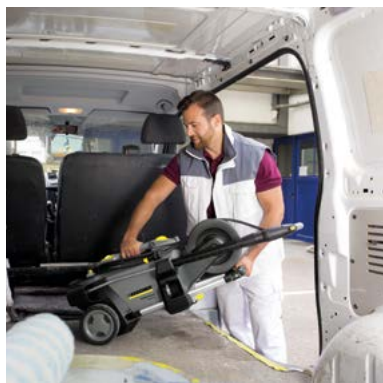

**HD**

HD C M S

Efektívne čistenie podláh

EASY PRESS

**HD 6/13 C PLUS+FR CLASSIC**

**590,-**  
708,- s DPH

**HD 6/13 C PLUS+FR CLASSIC**

studenovodný vysokotlakový čistič, ľahký, kompaktný a mobilný. Verzia s plošným čističom